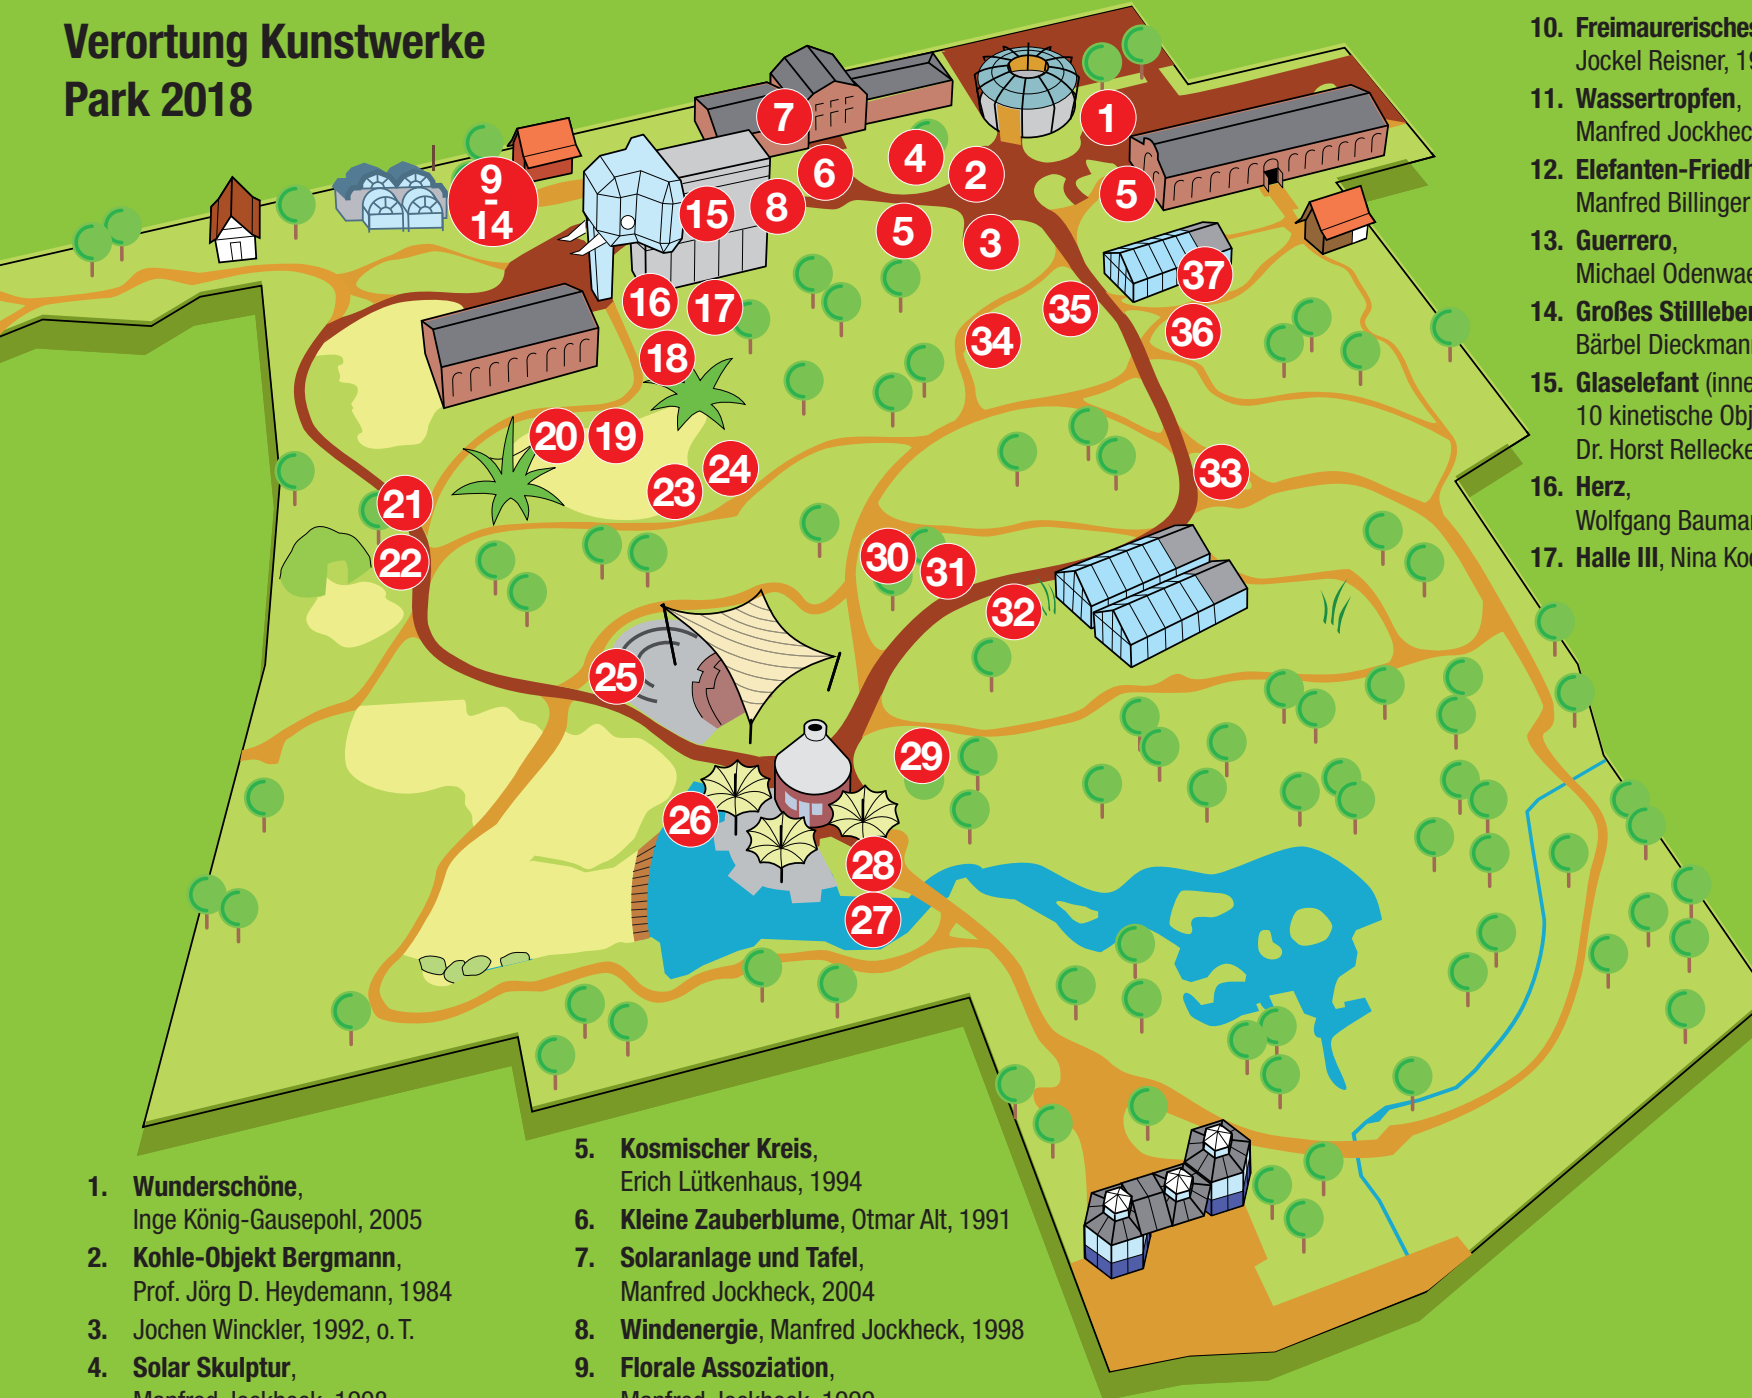

Verortung Kunstwerke Park 2018

1. **Wunderschöne**,
Inge König-Gausepohl, 2005
2. **Kohle-Objekt Bergmann**,
Prof. Jörg D. Heydemann, 1984
3. Jochen Winckler, 1992, o. T.
4. **Solar Skulptur**,
Manfred Jockheck, 1998

5. **Kosmischer Kreis**,
Erich Lütkenhaus, 1994
6. **Kleine Zauberblume**, Otmar Alt, 1991
7. **Solaranlage und Tafel**,
Manfred Jockheck, 2004
8. **Windenergie**, Manfred Jockheck, 1998
9. **Florale Assoziation**,
Manfred Jockheck, 1999

10. **Freimaurerisches Symbol**,
Jockel Reisner, 1985
11. **Wassertropfen**,
Manfred Jockheck, 1999
12. **Elefanten-Friedhof**,
Manfred Billinger 1985
13. **Guerrero**,
Michael Odenwaeller, 1992
14. **Großes Stilleben (Tisch)**,
Bärbel Dieckmann, 1990
15. **Glaselefant (innen
10 kinetische Objekte)**,
Dr. Horst Rellecke, 1984
16. **Herz**,
Wolfgang Baumann, 1990
17. **Halle III**, Nina Koch, 1990
18. **Schwarze Stele**,
Armin Göhringer, 1999
19. Tom Bills, 1992, o. T.
20. **Schwanenfamilie**,
Angelo Monitillo, 2001
21. **Vier Jahreszeitenbrunnen**,
Herbert Görder, 1984
22. **Landschaftsband**,
Wolfgang Lamché, 1984
23. **Stele**,
Andrea Peckedraht, 1997
24. **Hand**,
Jochen Winckler, 1992
25. **Madonna**,
Michael Odenwaeller, 1996
26. **Cola de Ballena (Blauwalfluke)**,
Pedro Requejo Novoa, 1996
27. **Frau auf Luftmatratze**,
Christel Lechner, 2013
28. **Himmelsboot**,
Gordon Brown, 2016
29. **Krieg und Frieden**,
Eberhard Foest, 1986
30. **Dame mit Hund**,
Christel Lechner, 2013
31. **Midas**,
Michael Odenwaeller, 1996
32. **Entfaltung**
Ruth Lahrmann, 1999
33. **Meditationsbrücke**,
Manuel Schoebl, 1993
34. **Sich Befreiender**,
Ralf Kleine, 1990
35. **Sahra**,
Manfred Billinger, 1998
36. **Werden und Vergehen**,
Ute Hoeschen, 2011
37. **Resonanz**,
Harald K. Müller, 2013